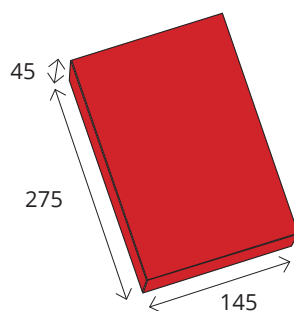

> GAMME ESSENTIAL HED

La sécurité accessible à tous.

CARACTÉRISTIQUES TECHNIQUES

- + Construction robuste en tôle d'acier de 1^{er} choix de 30/10^{ème}.
- + Porte de 52 mm avec plaque de blindage de 6 mm.
- + Trous de fixation : 2 à la base, Ø 11 mm.
- + Finition peinture époxy (poudre) cuite au four, couleur gris clair RAL 7024.

HED 25

Taille maxi du colis en mm
pour HED 25 et HED 40

HED 40

MODÈLE	Dim. extérieure HxLxP en mm	Dim. intérieure HxLxP en mm	Volume en litres	Poids en kg
HED 25	508 x 355 x 355	217 x 349 x 280	21	43
HED 40	686 x 355 x 355	395 x 349 x 280	38	56